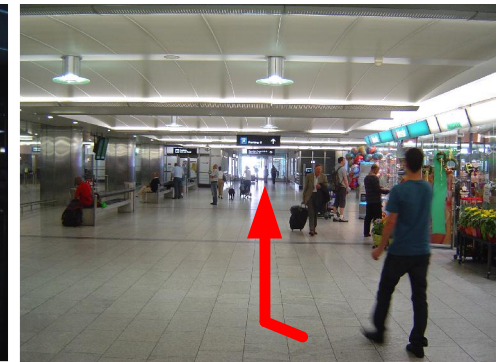

So finden Sie uns.

Wegbeschreibung zur Betriebszentrale Ost

Wenn Sie vom Perron herauf in die Halle mit den SBB - Schaltern kommen, gehen Sie die nächste Rolltreppe hinauf Richtung «Abflug alle Gates».

Danach rechts Richtung «Ankunft 1».

Gehen Sie alles gerade aus und links am Coop vorbei.

Nach dem Coop benützen Sie die Rolltreppe hinauf zur «Ankunft 1».

Bei der «Ankunft 1» gehen Sie rechts zum Ausgang hinaus und folgen dem Wegweiser «Operation Center 1».